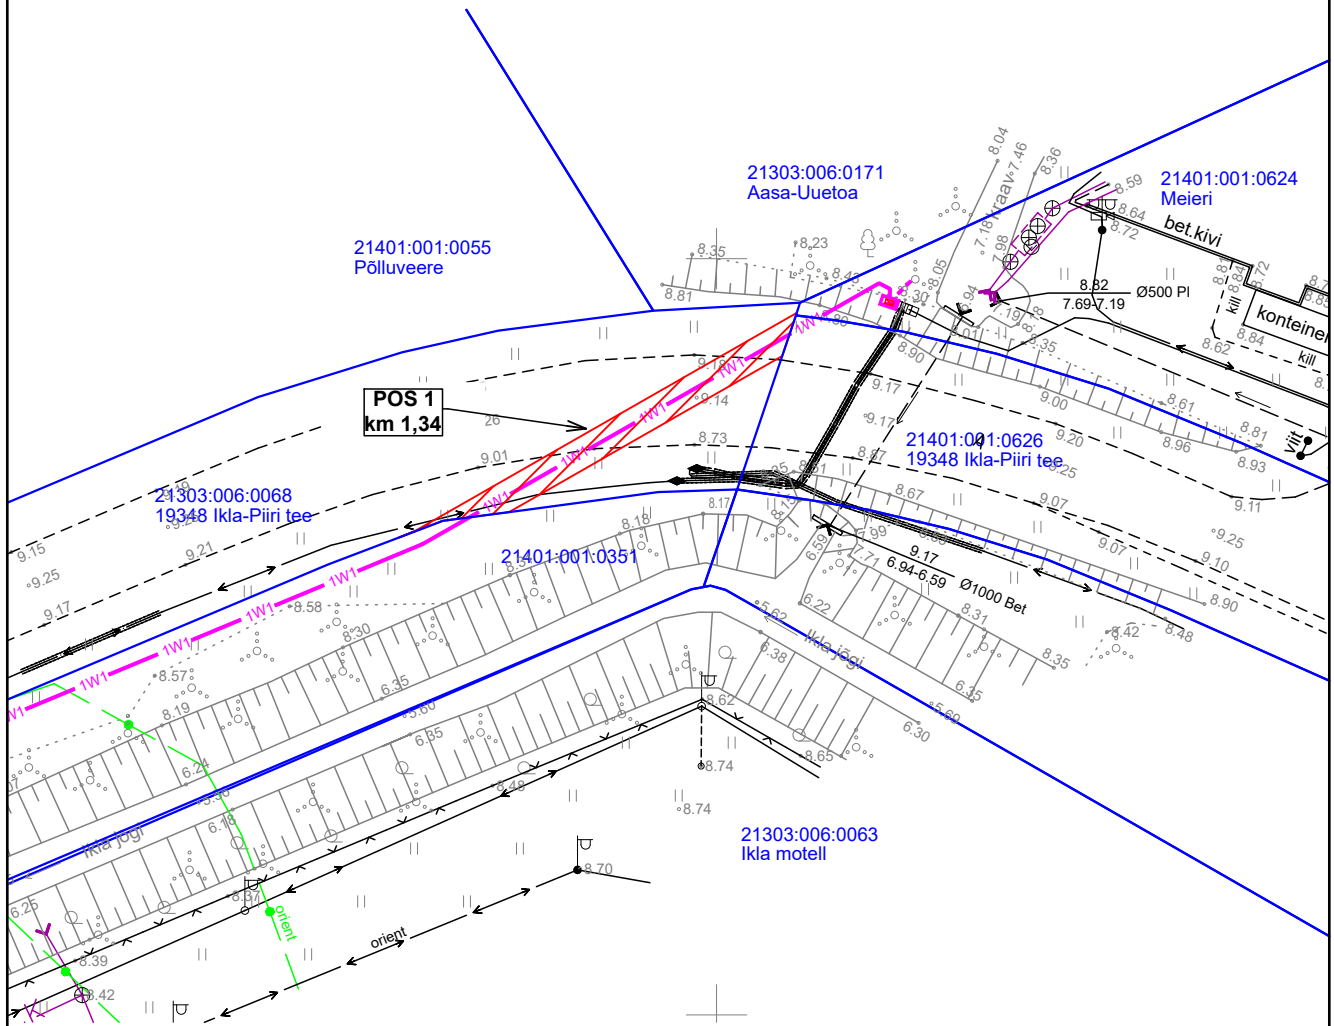

Isikliku kasutusõiguse ala plaan

Jrk nr	IKÕala Pos nr (plaanil)	Kinnistu registriosa number	Katastriüksuse tunnus, nimi ja sihtotstarve	Asukoht riigitee (nr ja nimi) suhtes (lõigu algus ja lõpp km)	Ala pindala ruutmeetrites m ²
1.	1	8289250	21303:006:0068, 19348 Ikla-Piiri tee, transpordimaa 100%	19348 Ikla-Piiri tee, teemaal km 1,34	ca 49 m ²

Kasutusõiguse ala ca 49 m²

Katastriüksuse piir

Projekteeritud 0,4 kV maakaabel

Projekt Meieri kinnistu laadimistaristu elektriliitumine Ikla küla Häädemeeste vald Pärnu maakond				Tellija Elektrilevi OÜ			
LEONHARD WEISS E-post estonia@leonhard-weiss.com Telefon +372 601 2285 Registrikood 12083348 EL10665798-0001		Joonis		Joonise nr LC1219			
Projekteeris	Karl M Põldsam	05.2024	+372 59002453	Mõõtkava	1:500		
Kontrollis				Stadium	Tööprojekt		
Projektijuht				Keel	Leht	Lehti	
				EST	1	1	